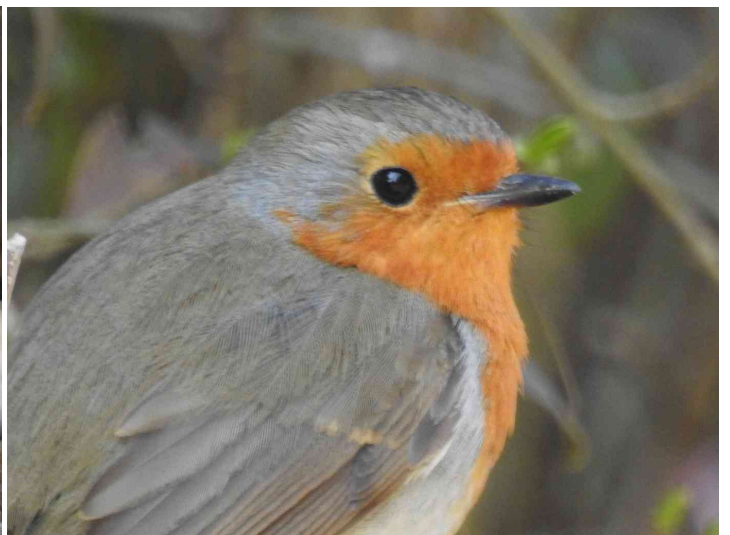

NVM

Natur- und Vogelschutz
Münchenbuchsee und Umgebung

Exkursion Buchsi-naturnah: Vogelgezwitzcher am Abend in Buchsi. Mit Pascal König (Vogelexperte und NVM-Mitglied)

Vogelbilder aus Buchsi von Erich Lang: Star, Weissstorch, Junge Rauchschnäbel, Rotkehlchen.

Donnerstag 2. Mai, 18.30 - ca. 20.30 Uhr.

Treffpunkt: Bahnhof Buchsi, Seite Nord. Bahngässli.

Wir entdecken auf einem Spaziergang die Vögel im Siedlungsraum.

Mit Tipps zur »Stunde der Gartenvögel« vom 8.-12. Mai von BirdLife