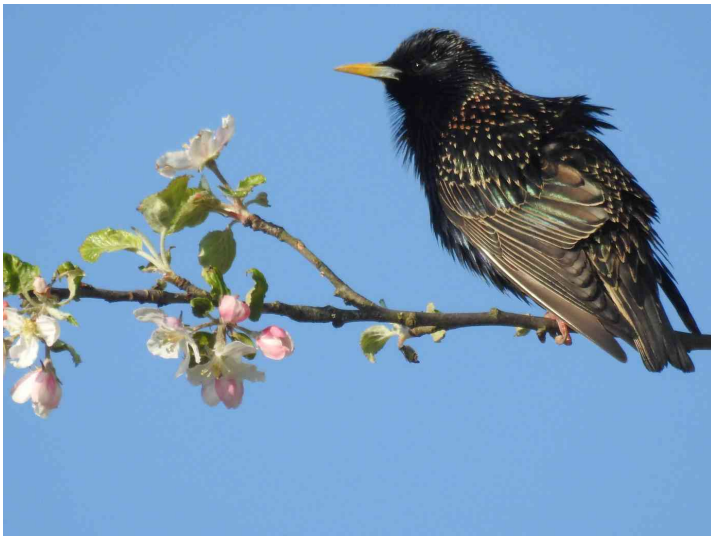

NVM

Natur- und Vogelschutz
Münchenbuchsee und Umgebung

Exkursion Buchsi-naturnah: Vogelgezwitzcher am Abend in Buchsi. Mit Pascal König (Vogelexperte und NVM-Mitglied)

Vogelbilder aus Buchsi von Erich Lang: Star, Weissstorch, Junge Rauchschnäbel, Rotkehlchen.

Donnerstag 2. Mai, 18.30 - ca. 20.30 Uhr.

Treffpunkt: Bahnhof Buchsi, Seite Nord. Bahngässli.

Wir entdecken auf einem Spaziergang die Vögel im Siedlungsraum.

Mit Tipps zur »Stunde der Gartenvögel« vom 8.-12. Mai von BirdLife